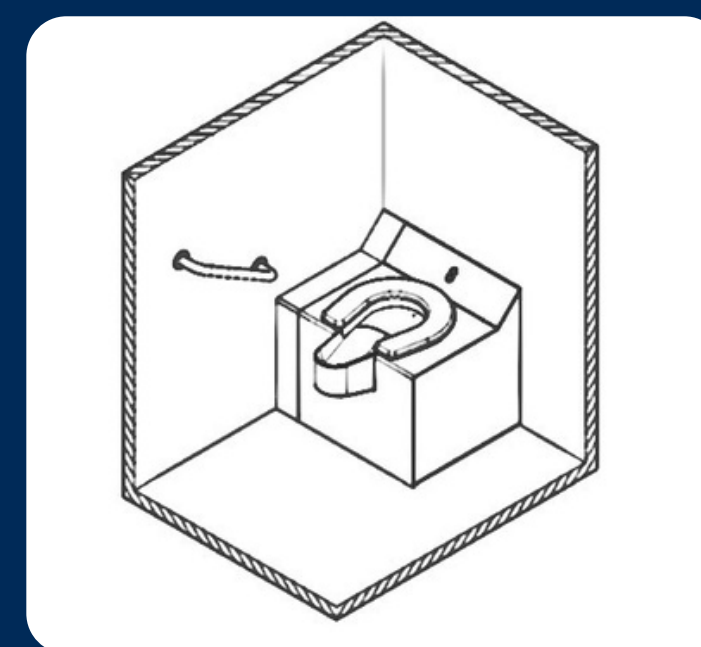

2

Pour optimiser le temps de maintenance, les pièces sont interchangeables.

3

Les bacs s'emboîtent entre eux pour un transport pratique et propre.

4

Toutes les pièces sont amovibles, pour faciliter le nettoyage et la désinfection.

Utilisation sur roulotte

Gain de temps à la mise en place
Cuve de stockage déportée, sans
contrainte d'installation

Utilisation PMR

Pas de rampe d'accès nécessaire,
l'assise se dépose à même le sol du
fait de la pompe de relevage intégrée.