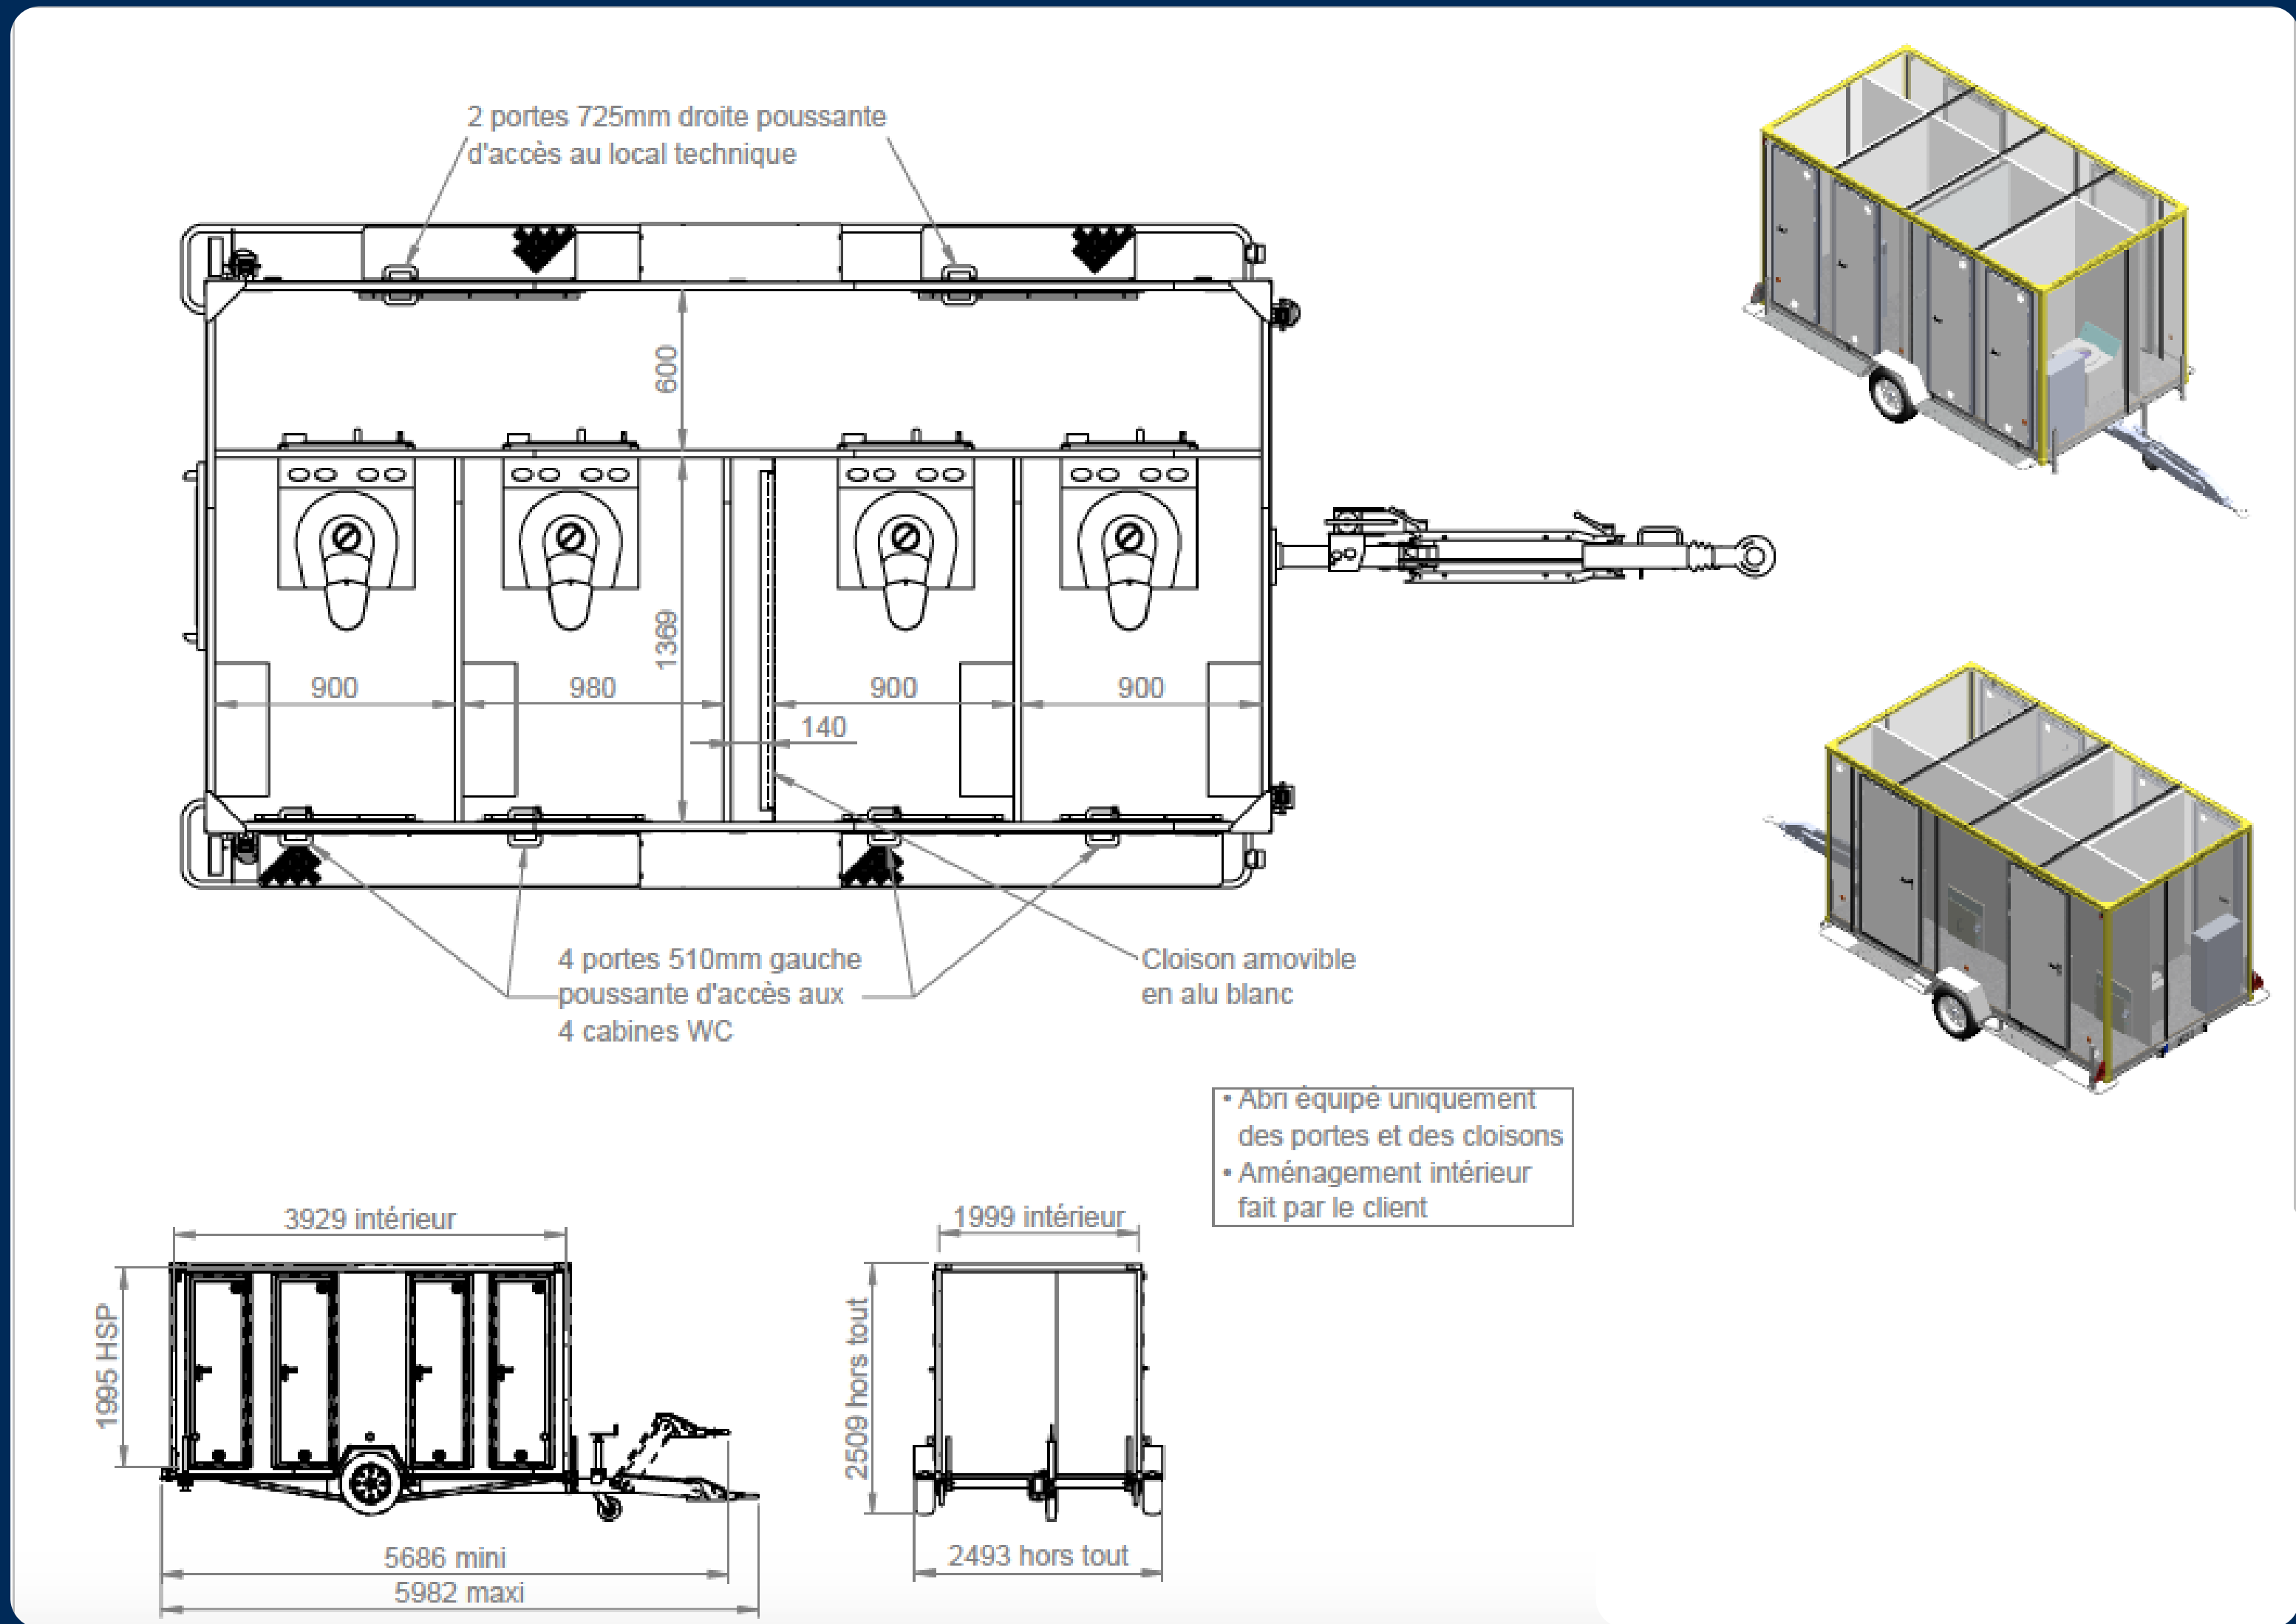

Mai 2023 Projet d'intégration dans module roulotte - Collaboration avec CNSE