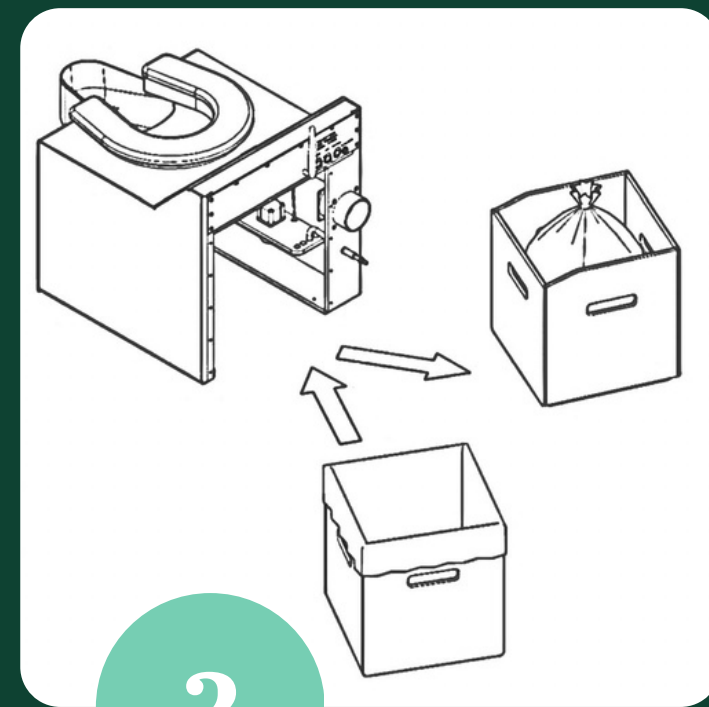

Détection des niveaux de la cuve et du bac, sans contact

Alerte SMS et suivi en temps réel sur l'application blynk

Maintenance simplifiée

1

Le bac à fèces se retire simplement en tirant sur sa poignée.
Sac compostable.

2

Pour optimiser le temps de maintenance, les pièces sont interchangeables.

3

Les bacs s'emboîtent entre eux pour un transport pratique et propre.

4

Toutes les pièces sont amovibles, pour faciliter le nettoyage et la désinfection.