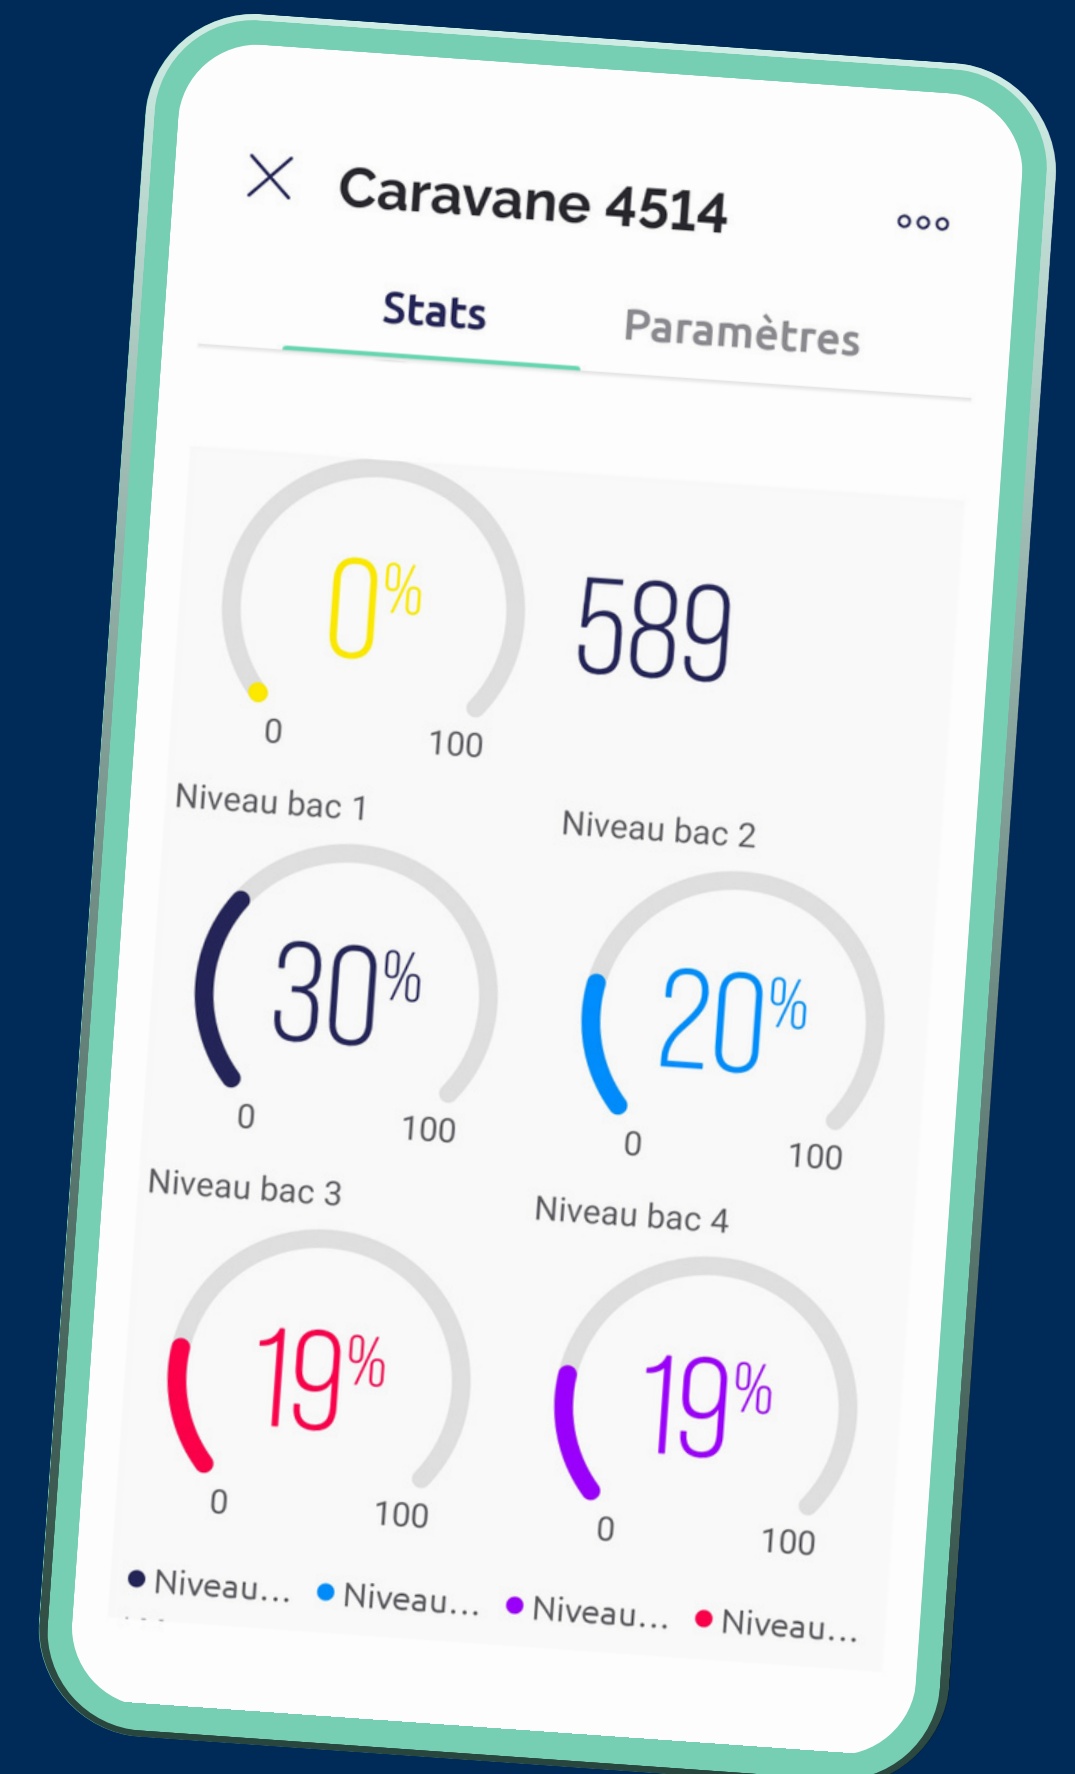

Eclairage automatique

- Ouverture de la trappe
- Mise en route de la pompe de relevage
- Activation de la ventilation à double vitesse

Détection de la position

Activation de la ventilation à double vitesse

Détection des niveaux de la cuve et du bac, sans contact

Alerte SMS et suivi en temps réel sur l'application blynk

Maintenance simplifiée

1

Le bac à fèces se retire simplement en tirant sur sa poignée.
Sac compostable.