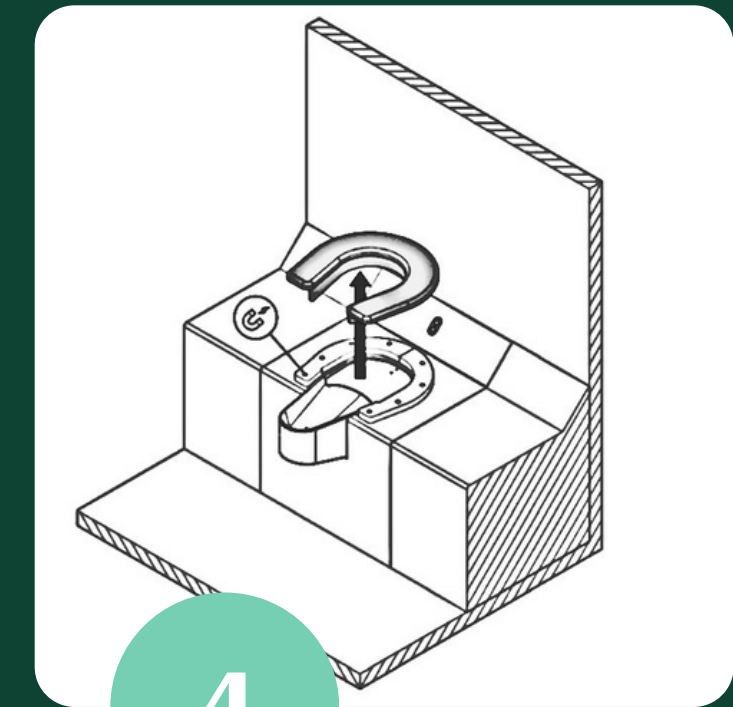

Eclairage automatique

- Ouverture de la trappe
- Mise en route de la pompe de relevage
- Activation de la ventilation à double vitesse

Détection de la position

Activation de la ventilation à double vitesse

Détection des niveaux de la cuve et du bac, sans contact

Alerte SMS et suivi en temps réel sur l'application blynk

Maintenance simplifiée

1

Le bac à fèces se retire simplement en tirant sur sa poignée.
Sac compostable.

2

Pour optimiser le temps de maintenance, les pièces sont interchangeables.

3

Les bacs s'emboîtent entre eux pour un transport pratique et propre.

4

Toutes les pièces sont amovibles, pour faciliter le nettoyage et la désinfection.