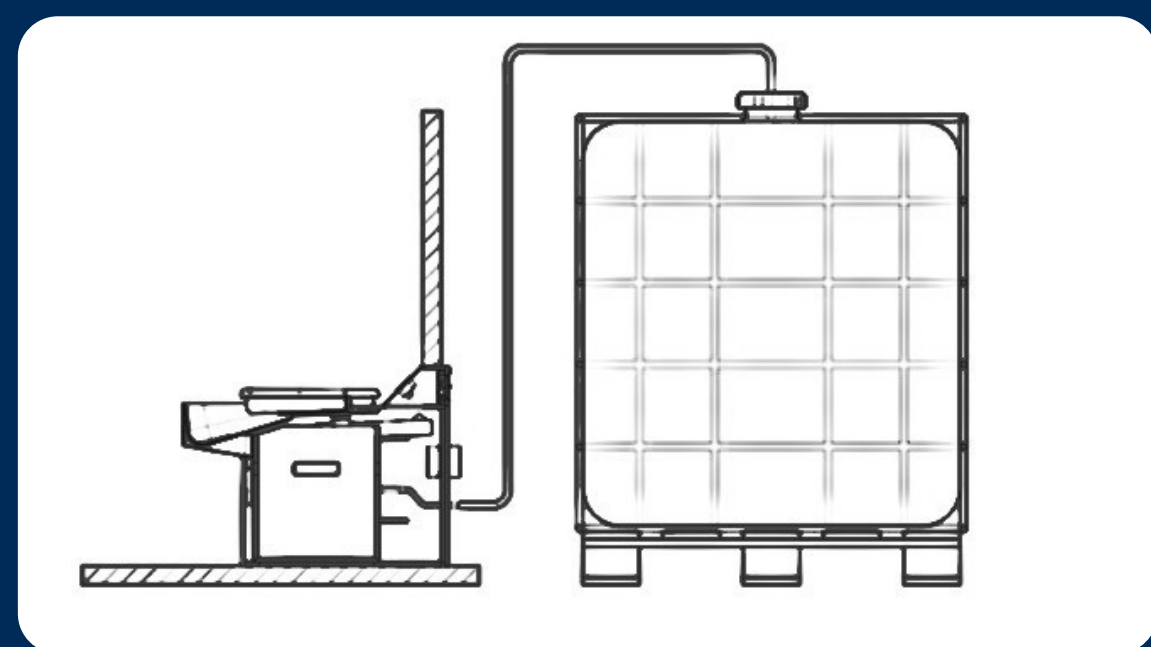

Détection des niveaux de la cuve et du bac, sans contact

Alerte SMS et suivi en temps réel sur l'application blynk

Maintenance simplifiée

1

Le bac à fèces se retire simplement en tirant sur sa poignée.
Sac compostable.

2

Pour optimiser le temps de maintenance, les pièces sont interchangeables.

3

Les bacs s'emboîtent entre eux pour un transport pratique et propre.

4

Toutes les pièces sont amovibles, pour faciliter le nettoyage et la désinfection.

Utilisation sur roulotte

Gain de temps à la mise en place
Cuve de stockage déportée, sans
contrainte d'installation

Utilisation PMR

Pas de rampe d'accès nécessaire,
l'assise se dépose à même le sol du
fait de la pompe de relevage intégrée.