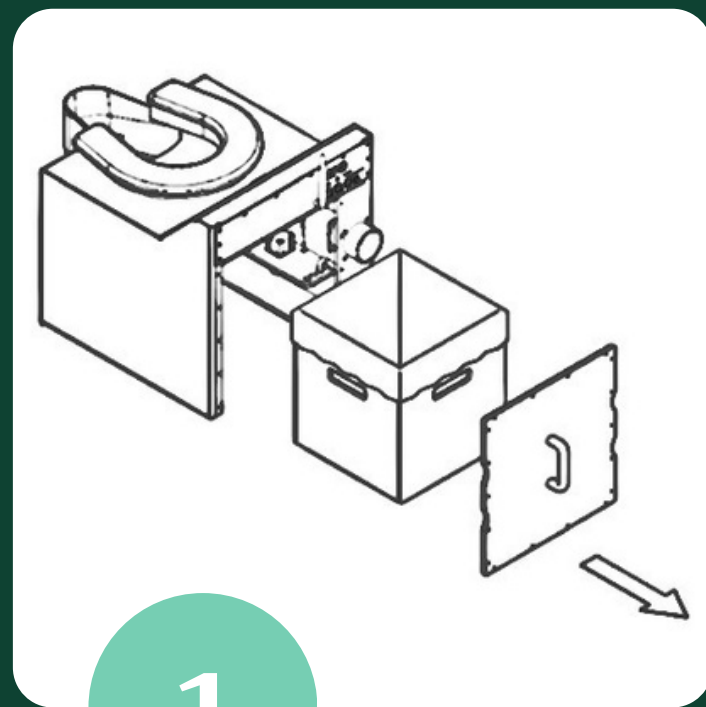

Eclairage automatique

- Ouverture de la trappe
- Mise en route de la pompe de relevage
- Activation de la ventilation à double vitesse

Détection de la position

Activation de la ventilation à double vitesse

Détection des niveaux de la cuve et du bac, sans contact

Alerte SMS et suivi en temps réel sur l'application blynk

Maintenance simplifiée

1

Le bac à fèces se retire simplement en tirant sur sa poignée.
Sac compostable.