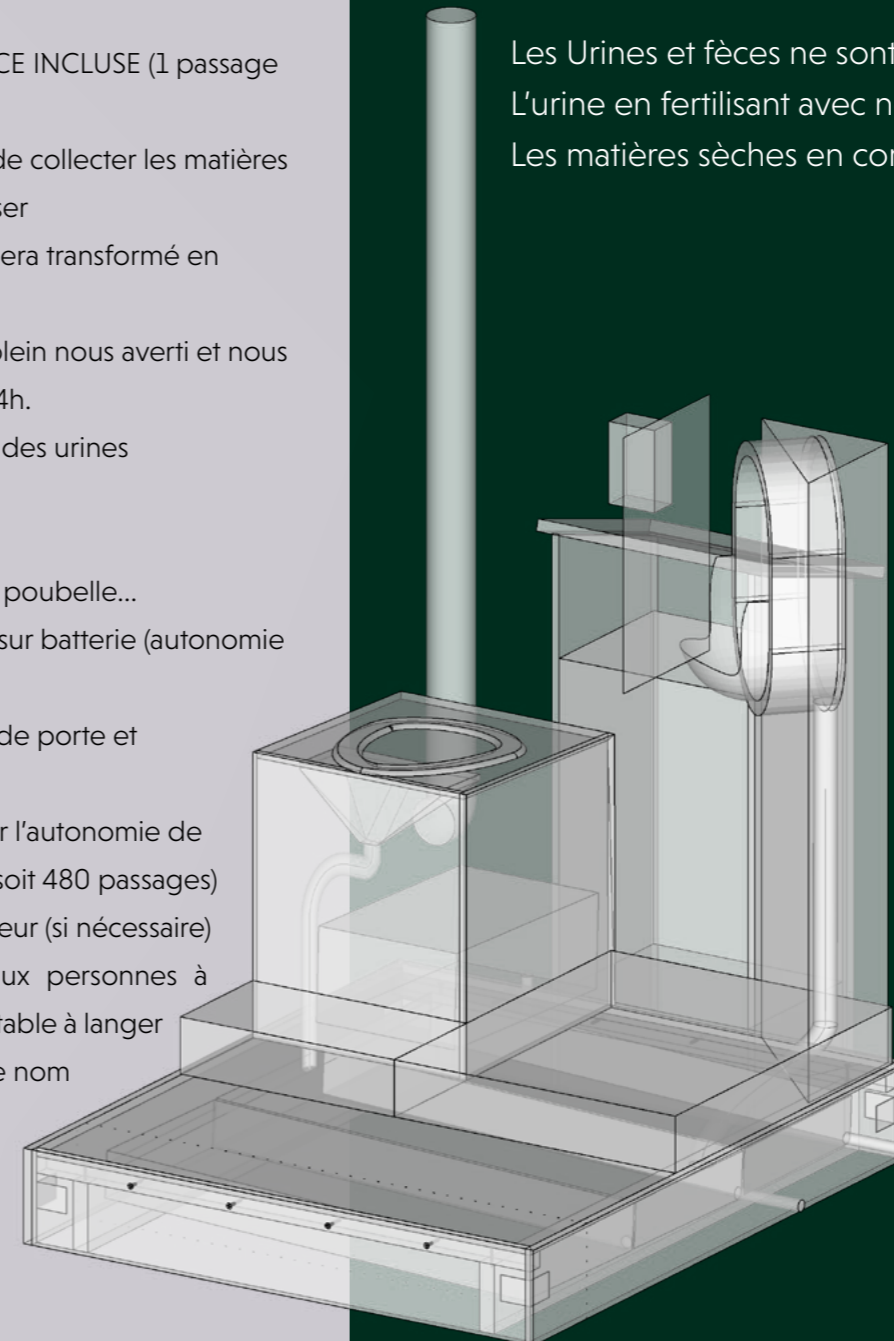

UNE SOLUTION ECOLOGIQUE

La cabine Kolette permet d'économiser 1440 litres d'eau potable /an
En 5 ans, c'est 72m² d'eau potable économisée

Les Urines et fèces ne sont pas jetées, elles sont valorisées
L'urine en fertilisant avec notre partenaire TOOPI
Les matières sèches en compost et énergie (chaleur, méthane)

Nouveauté 2022

CABINE INDIVIDUELLE FIXE

Vue extérieure du module

Kolette est une cabine démontable mais aussi déplaçable.

Le socle est imperméable. Nous la fixons au sol au moyen de vis fileté dans l'herbe. Pas de trace après démontage, pas de nécessité de couler une dalle.

Elle dispose de tout l'hygiène nécessaire :

Equipée d'une toilette assise, mais aussi d' 1 urinoir, un distributeur de papier toilette maxi, un miroir et Gel hydroalcoolique naturellement.

EQUIPEMENT :

- 1 TOILETTE ASSISE À SÉPARATION
- 1 URINOIR
- EXTRACTEUR D'AIR SOLAIRE (24h d'autonomie sans lumière)
- DÉTECTEUR DE TROP PLEIN
- ECLAIRAGE : LED SUR BATTERIE (Option)
- DIMENSION : 183 X 120
- PAS D'ACCESSIBILITÉ PMR

AUTONOMIE 420 PASSAGES.

**RACCORDEMENT
ELECTRIQUE:**
AUTONOME

**RACCORDEMENT
À EAU:**
AUTONOME

Vue intérieur du module

Toilettes seches PMR | K-caravane

Vue extérieure du module PMR

EQUIPEMENT :

- 1 TOILETTE ASSISE À SÉPARATION
- 1 URINOIR
- EXTRACTEUR D'AIR SOLAIRE (24H D'AUTONOMIE SANS LUMIÈRE)
- DÉTECTEUR DE TROP PLEIN
- ECLAIRAGE : LED SUR BATTERIE (OPTION)
- DIMENSION : 220 X 161
- RAMPE 2 MÈTRES