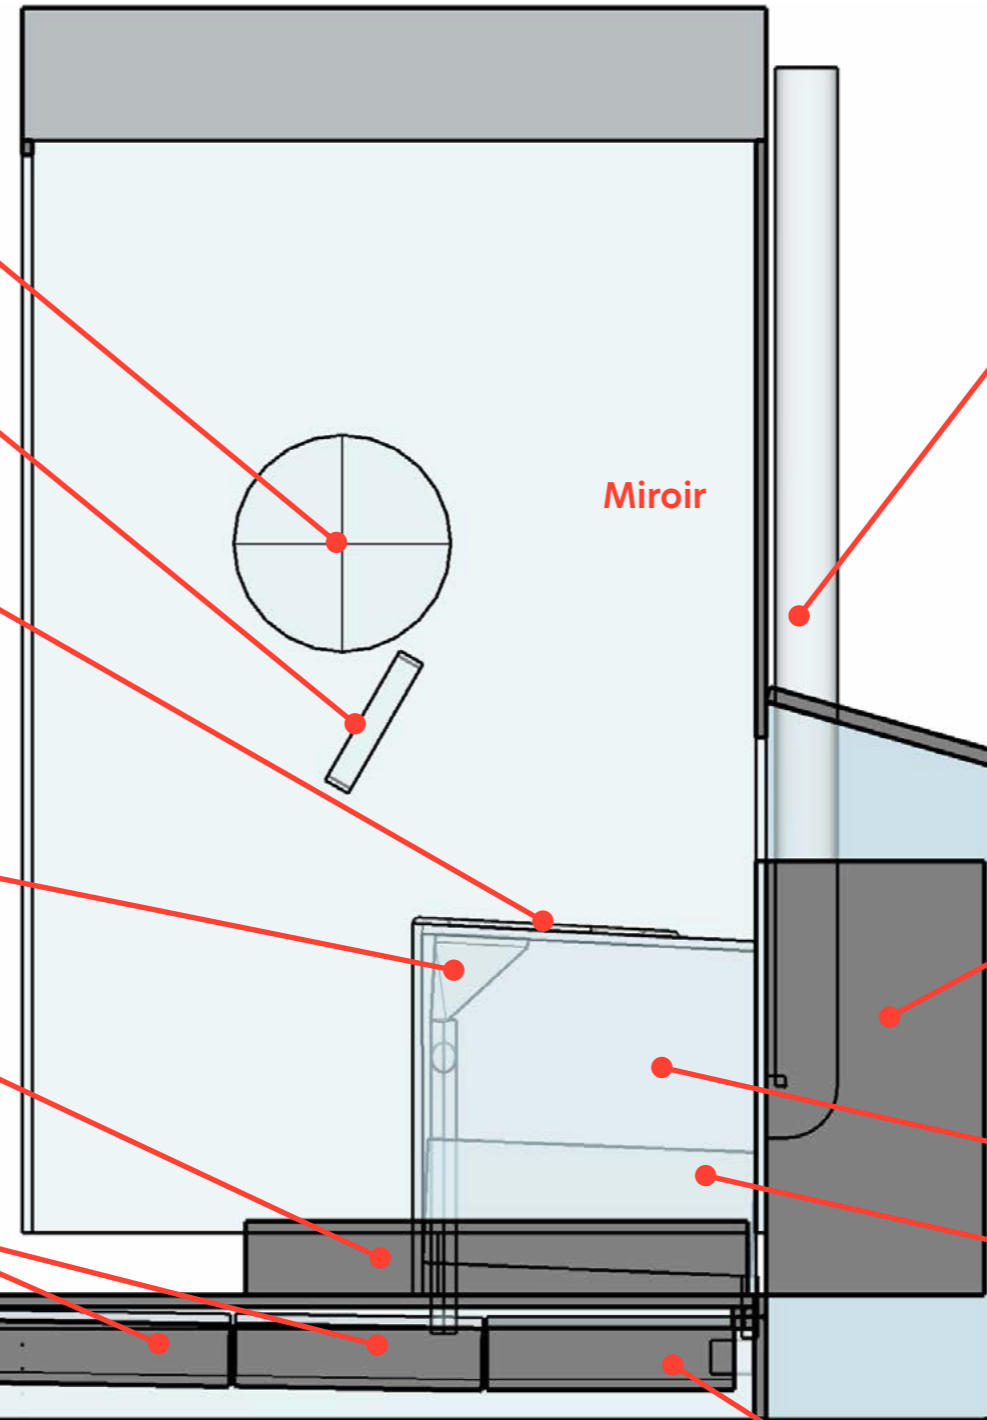

Vue intérieur du Chalet

MaKila peut s'intégrer aux abris anti-foudre sur le parcours de golf.

EQUIPEMENT :

- 1 TOILETTE ASSISE À SÉPARATION
- EXTRACTEUR D'AIR SOLAIRE (24h d'autonomie sans lumière)
- DÉTECTEUR DE TROP PLEIN
- ECLAIRAGE : LED SUR BATTERIE (Option)
- DIMENSION : 183 X 120
- PAS D'ACCESSIBILITÉ PMR

Distributeur papier
hygiénique

Poignée

Séparateur
d'urine

ENTREE

Séparateur d'urine

Bac réception
matière sèche

Réservoir jumelés
Urine 2x40L

Conduite extraction
d'air solaire