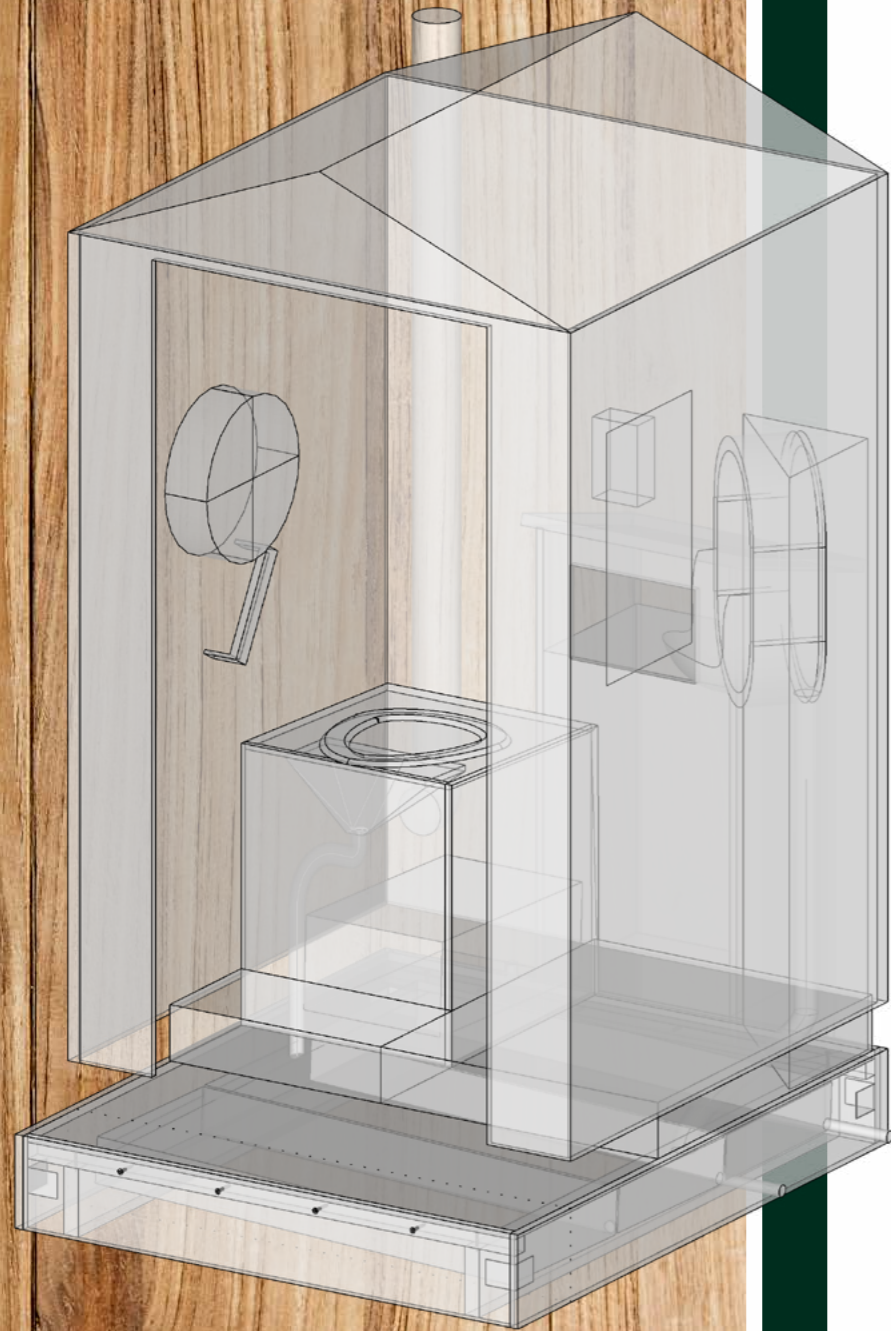

FICHE TECHNIQUE CABINE / CHALET

Distributeur papier
hygiénique

Poignée

Séparateur
d'urine

ENTREE

Séparateur d'urine

Bac réception
matière sèche

Réservoir jumelés
Urine 2x40L