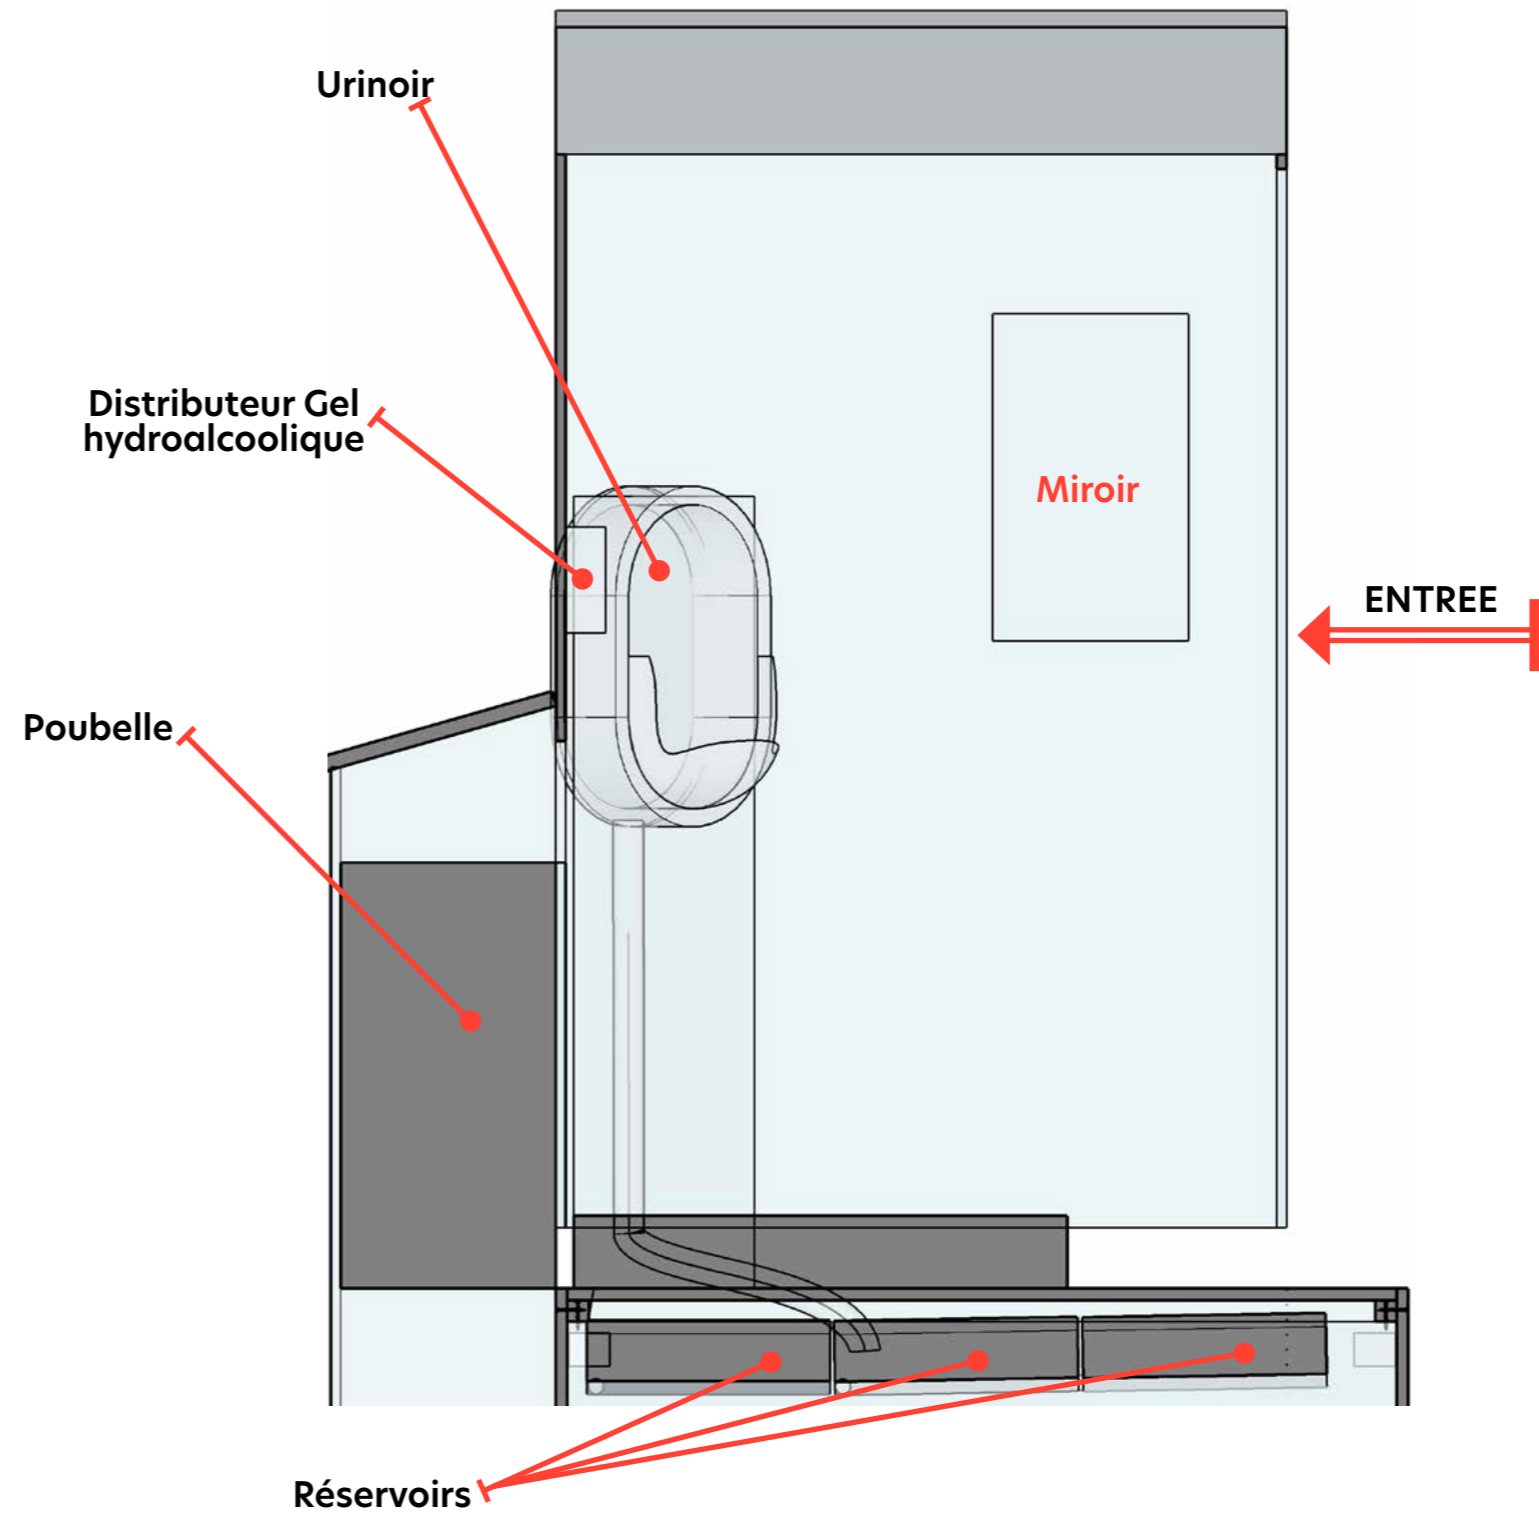

Elle dispose de tout l'hygiène nécessaire :

Equipée d'une toilette assise, mais aussi d' 1 urinoir, un distributeur de papier toilette maxi, un miroir et Gel hydroalcoolique naturellement.

EQUIPEMENT :

- 1 TOILETTE ASSISE À SÉPARATION
- 1 URINOIR
- EXTRACTEUR D'AIR SOLAIRE (24h d'autonomie sans lumière)
- DÉTECTEUR DE TROP PLEIN
- ECLAIRAGE : LED SUR BATTERIE (Option)
- DIMENSION : 183 X 120
- PAS D'ACCESSIBILITÉ PMR

Vue intérieur du Chalet

MaKila peut s'intégrer aux abris anti-foudre sur le parcours de golf.

EQUIPEMENT :

- 1 TOILETTE ASSISE À SÉPARATION
- EXTRACTEUR D'AIR SOLAIRE (24h d'autonomie sans lumière)
- DÉTECTEUR DE TROP PLEIN
- ECLAIRAGE : LED SUR BATTERIE (Option)
- DIMENSION : 183 X 120
- PAS D'ACCESSIBILITÉ PMR

Distributeur papier
hygiénique

Poignée

Séparateur
d'urine

ENTREE

Séparateur d'urine

Bac réception
matière sèche

Réservoir jumelés
Urine 2x40L

Conduite extraction
d'air solaire

Poubelle grande
capacité

Bac de réception
des fèces

Trappe de visite

Réservoir Urine Sale 40L

FICHE TECHNIQUE CABINE / CHALET

K-Catavane

LOCATION - VENTE MODÈLE COLETTE

Grilles tarifaires