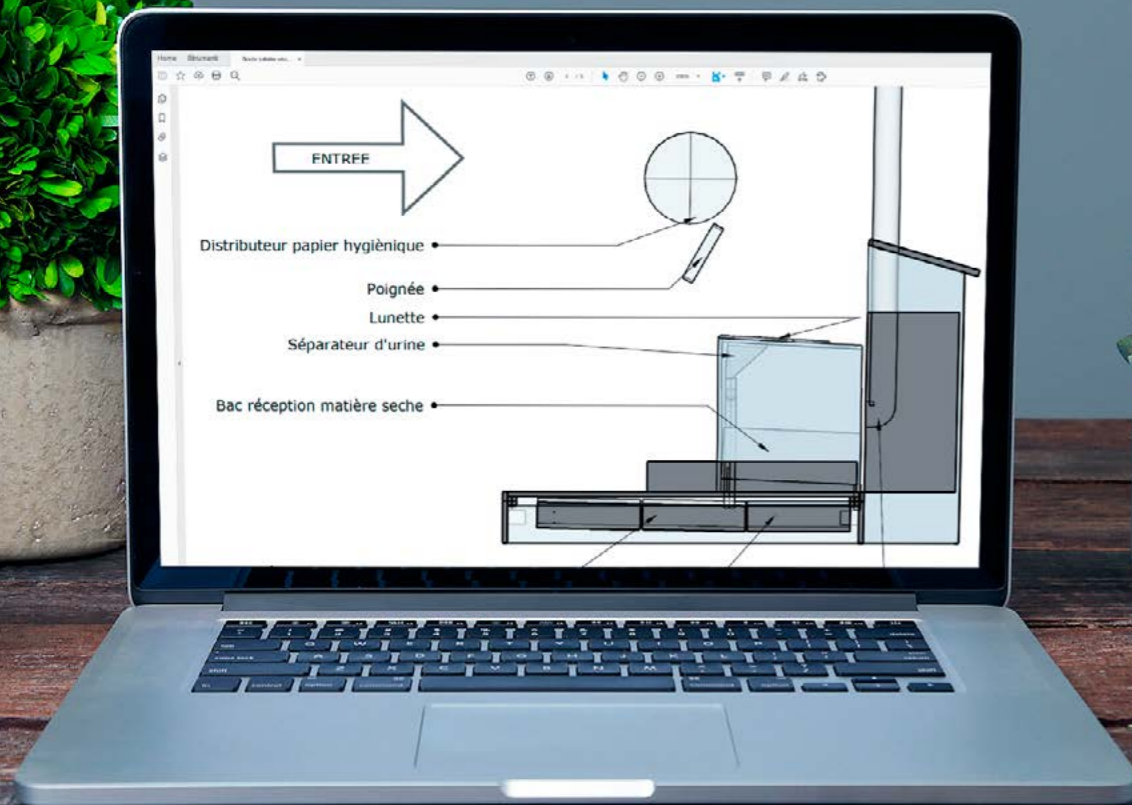

Nouveauté 2022

CABINE INDIVIDUELLE FIXE

Vue extérieure du module

Kolette est une cabine démontable mais aussi déplaçable.

Le socle est imperméable. Nous la fixons au sol au moyen de vis fileté dans l'herbe. Pas de trace après démontage, pas de nécessité de couler une dalle.