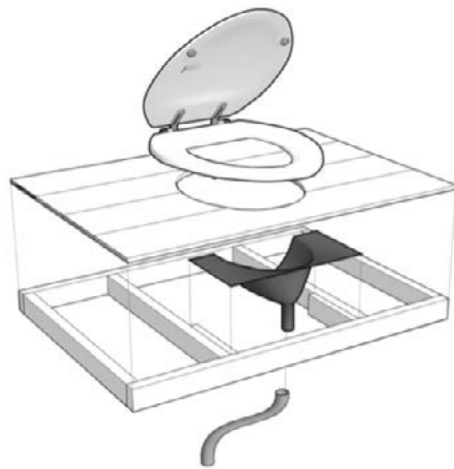

DESIGN SOIGNÉE